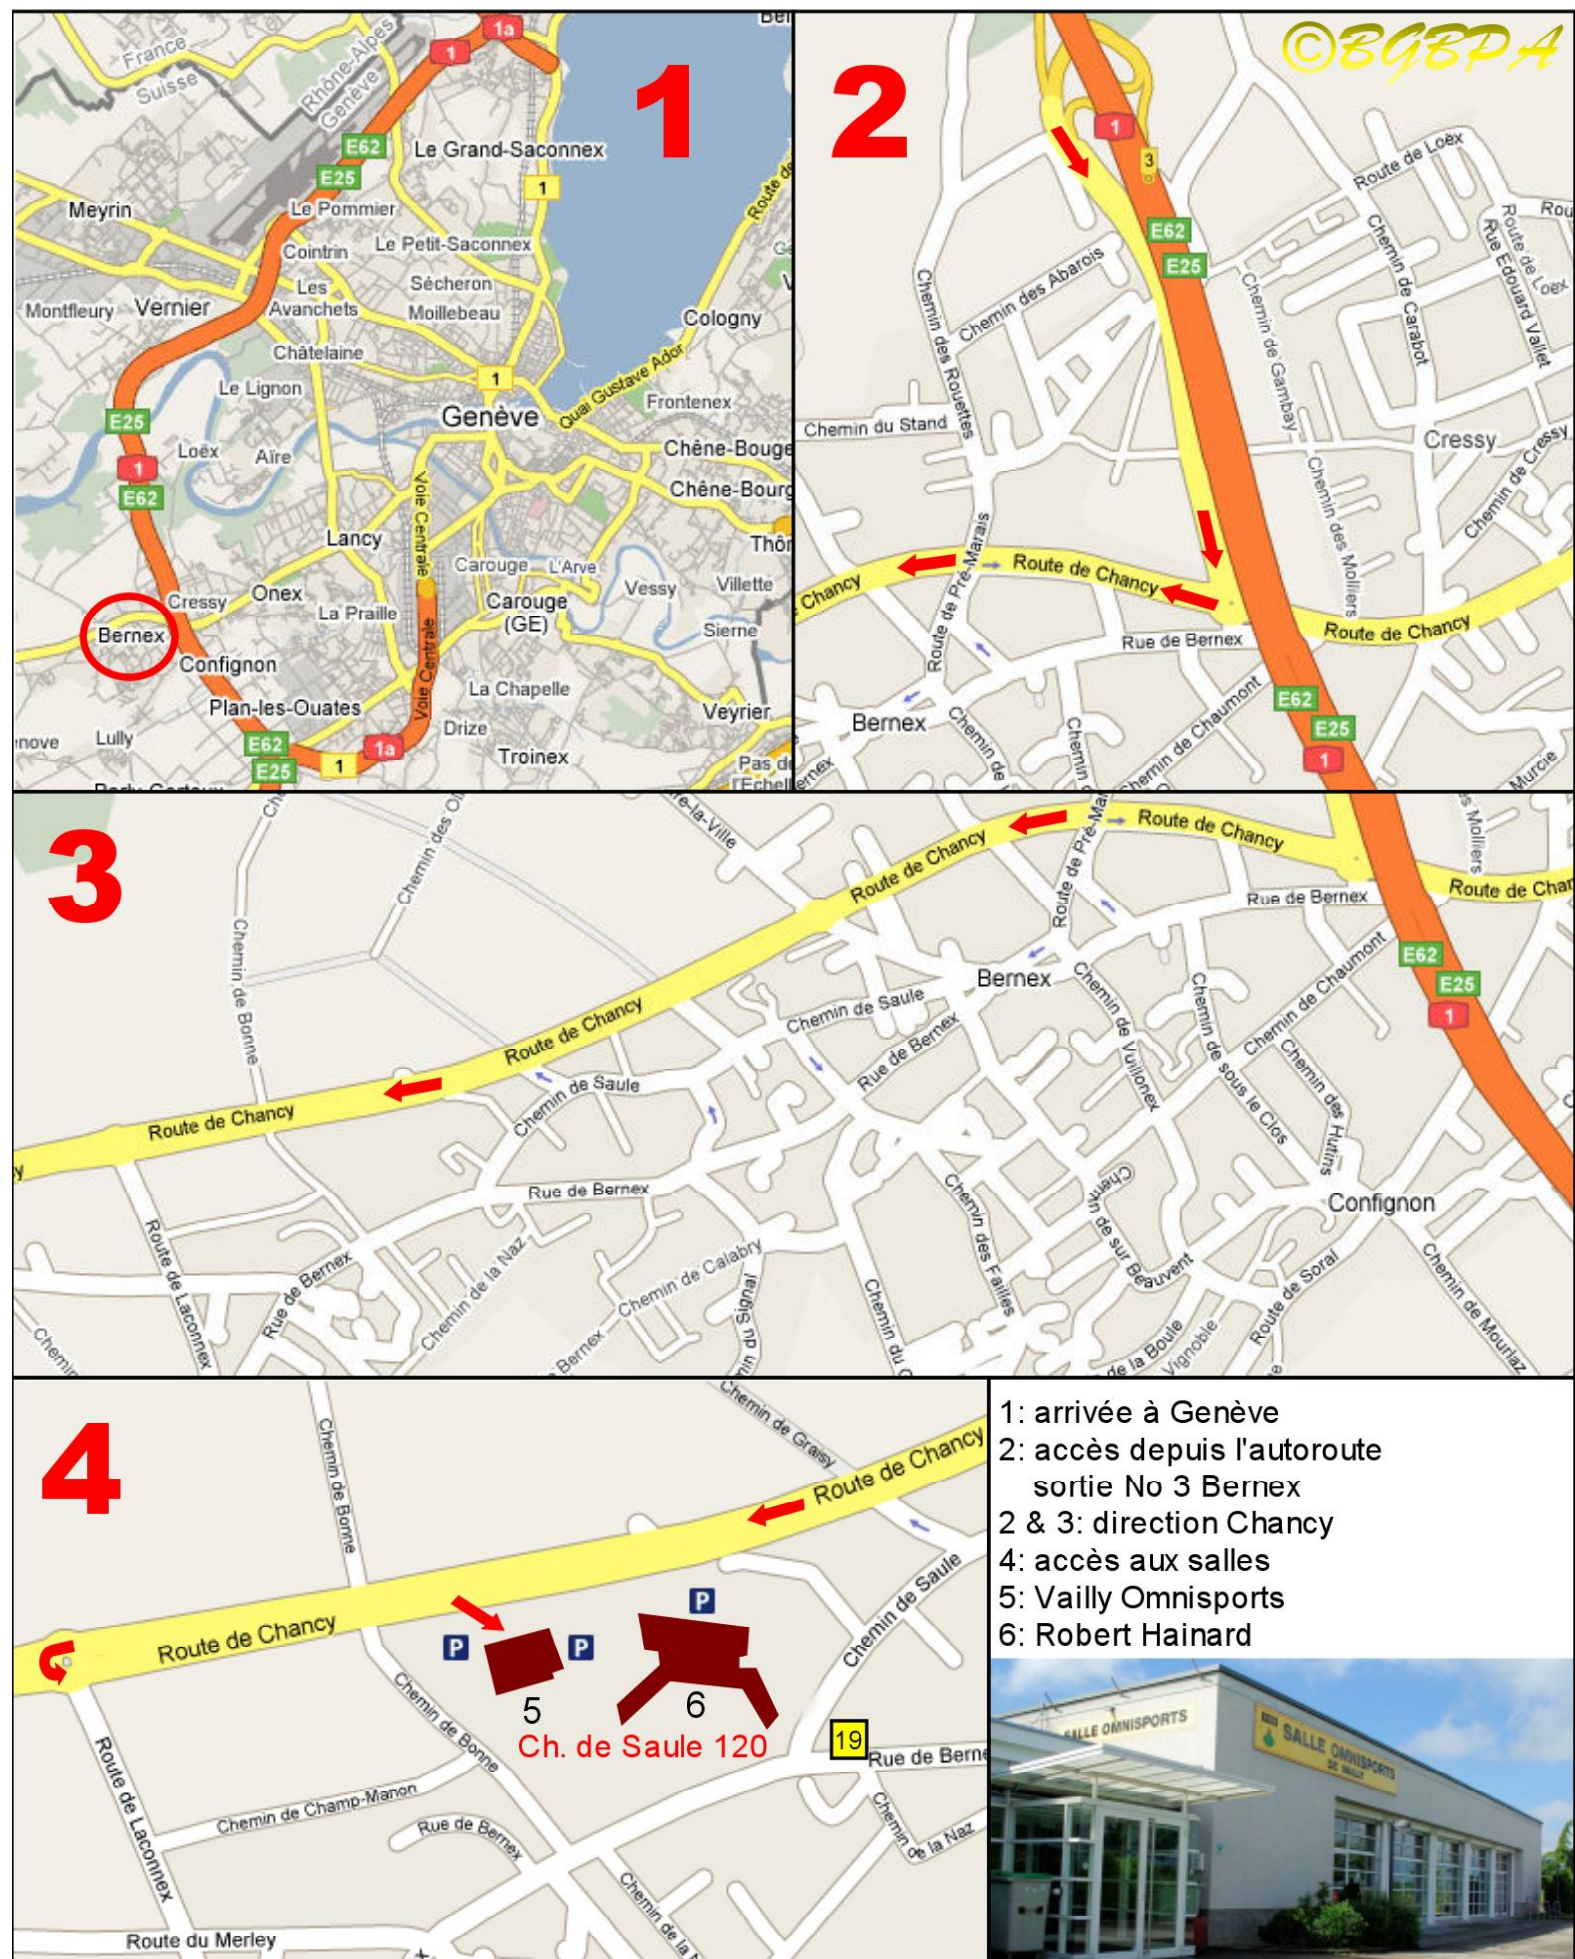

Accès aux salles de Vailly

- 1: arrivée à Genève
- 2: accès depuis l'autoroute sortie No 3 Bernex
- 2 & 3: direction Chancy
- 4: accès aux salles
- 5: Vailly Omnisports
- 6: Robert Hainard