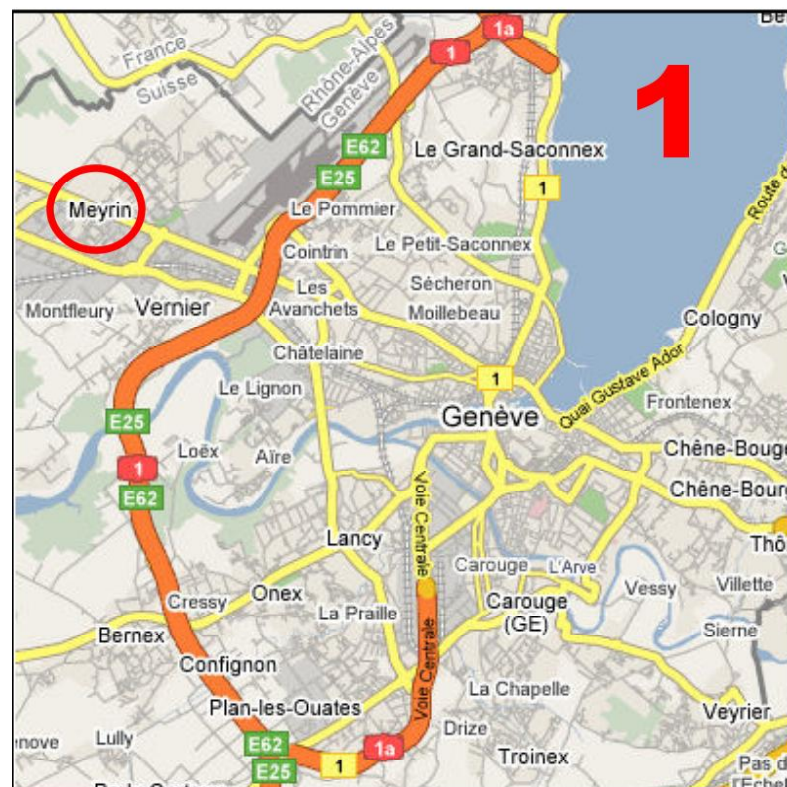

# Accès à la salle de Champs-Fréchets

- 1: arrivée à Genève
- 2: accès depuis l'autoroute sortie No 4 & 5 Meyrin-Satigny
- 2 & 3: direction Meyrin
- 4: direction Champs-Fréchets
- 5: école de Champs-Fréchets
- 9: Bus direction gare cornavin (CFF)