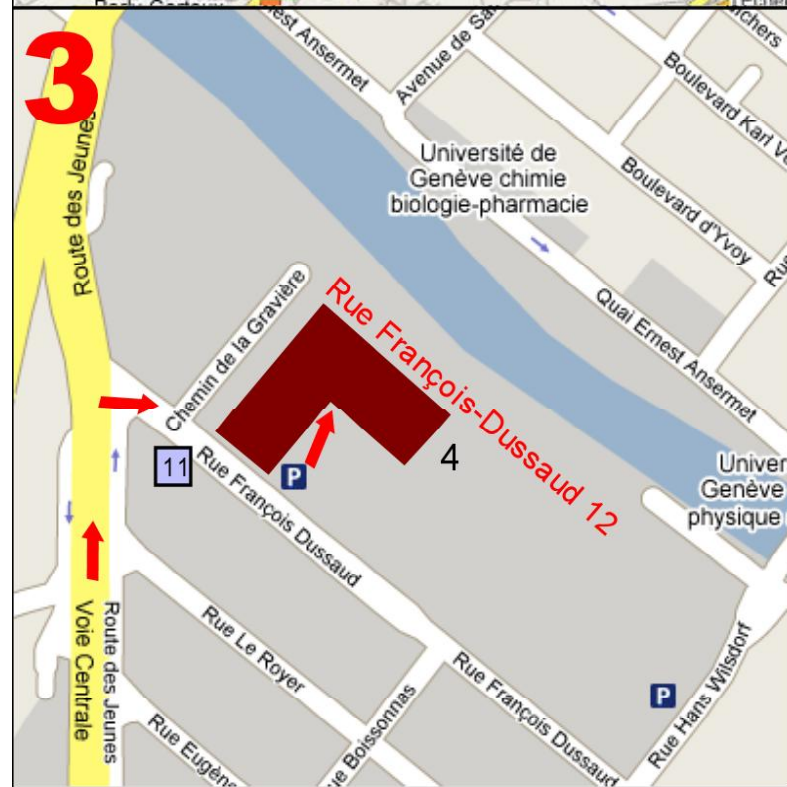

Accès à la salle de la Queue d'Arve

- 1: arrivée à Genève
- 1: accès depuis l'autoroute
sortie No 2 Genève - La Praille
- 2 & 3: sortie A1a No 1 - Jonction
- 4: centre sportif de la Queue-d'Arve
- 11** Bus direction Jonction
- 19** Bus direction centre ville & gare cornavin (CFF)