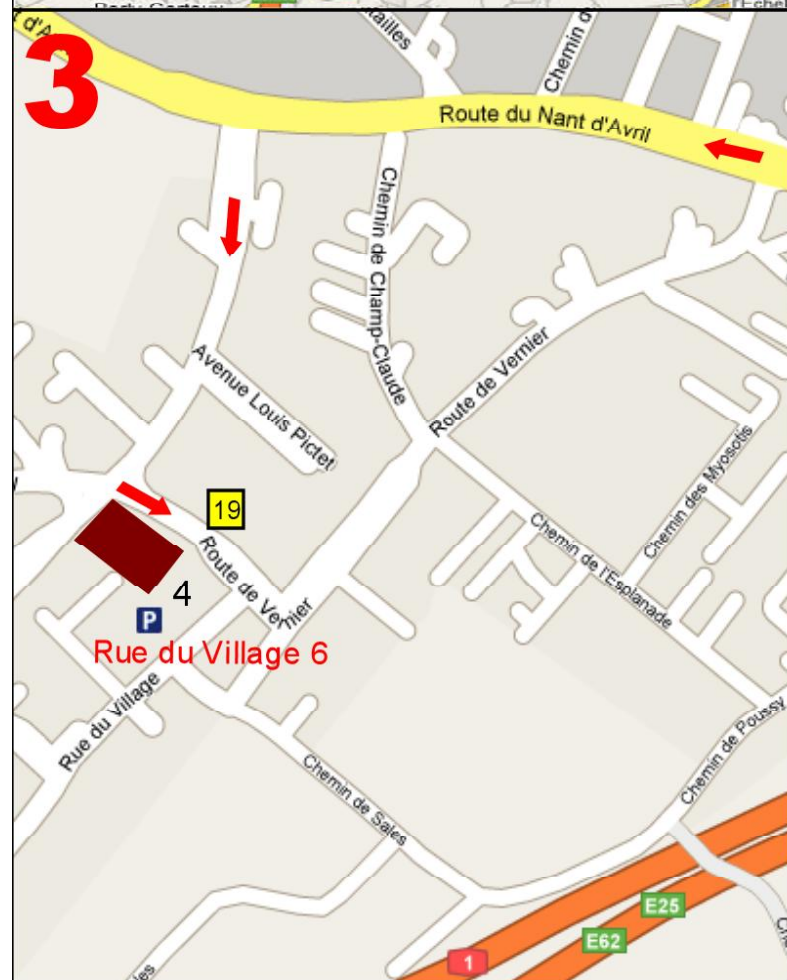

Accès à l'école des Ranches

- 1: arrivée à Genève
- 2: accès depuis l'autoroute
sortie No 4 & 5 Vernier - Genève
- 2: direction Vernier
- 3: direction Peney
- 4: Ecole des Ranches
- 19** Bus direction gare cornavin (CFF)