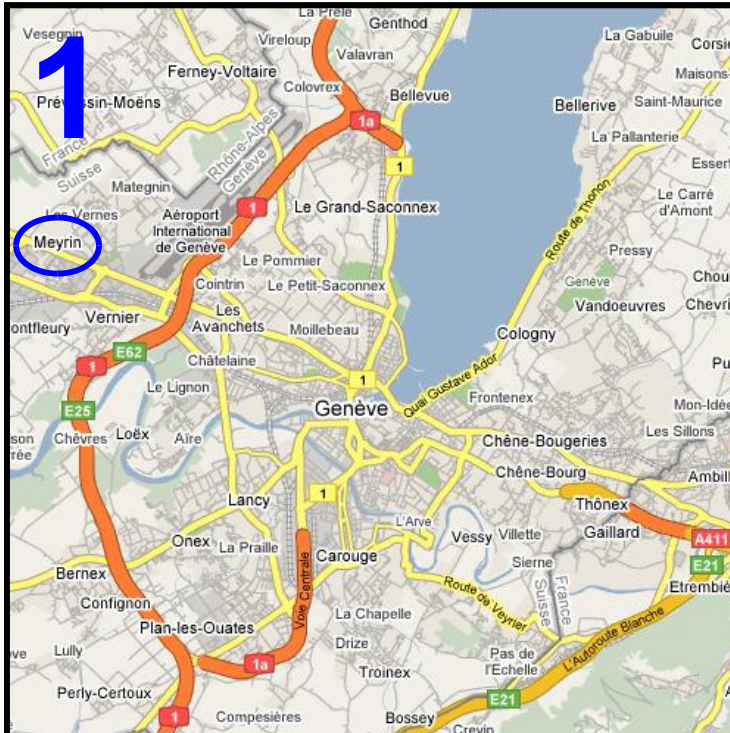

# Ecole du Livron

1 : arrivée à Genève

2 : accès depuis l'autoroute

sortie n° 4 - Genève centre - n° 5 Meyrin Satigny  
rte de Meyrin direction Meyrin

3 : entrer dans Meyrin et prendre la rue du Livron

4 : Ecole du Livron - rue du Livron 2 - Meyrin

**29** Bus direction gare Cornavin (CFF)