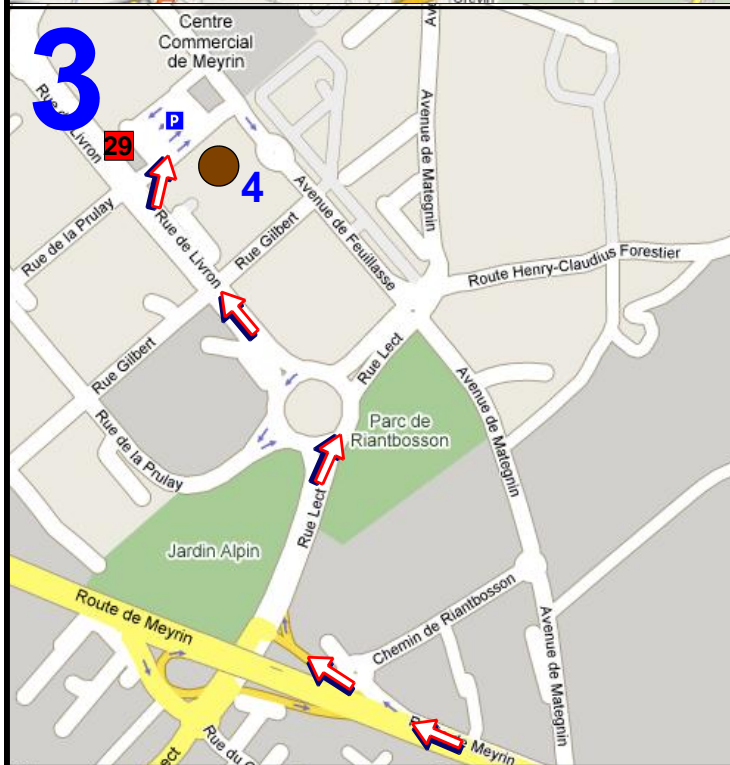

# Ecole du Livron

1 : arrivée à Genève

2 : accès depuis l'autoroute

sortie n° 4 - Genève centre - n° 5 Meyrin Satigny  
rte de Meyrin direction Meyrin

3 : entrer dans Meyrin et prendre la rue du Livron

4 : Ecole du Livron - rue du Livron 2 - Meyrin

**29** Bus direction gare Cornavin (CFF)