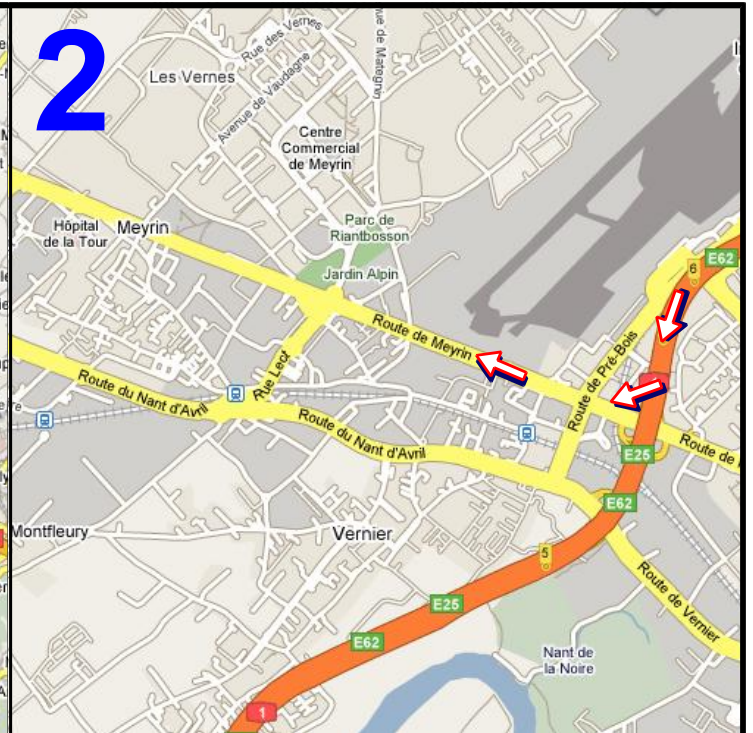

# Ecole du Livron

1 : arrivée à Genève

2 : accès depuis l'autoroute

sortie n° 4 - Genève centre - n° 5 Meyrin Satigny  
rte de Meyrin direction Meyrin

3 : entrer dans Meyrin et prendre la rue du Livron

4 : Ecole du Livron - rue du Livron 2 - Meyrin

**29** Bus direction gare Cornavin (CFF)