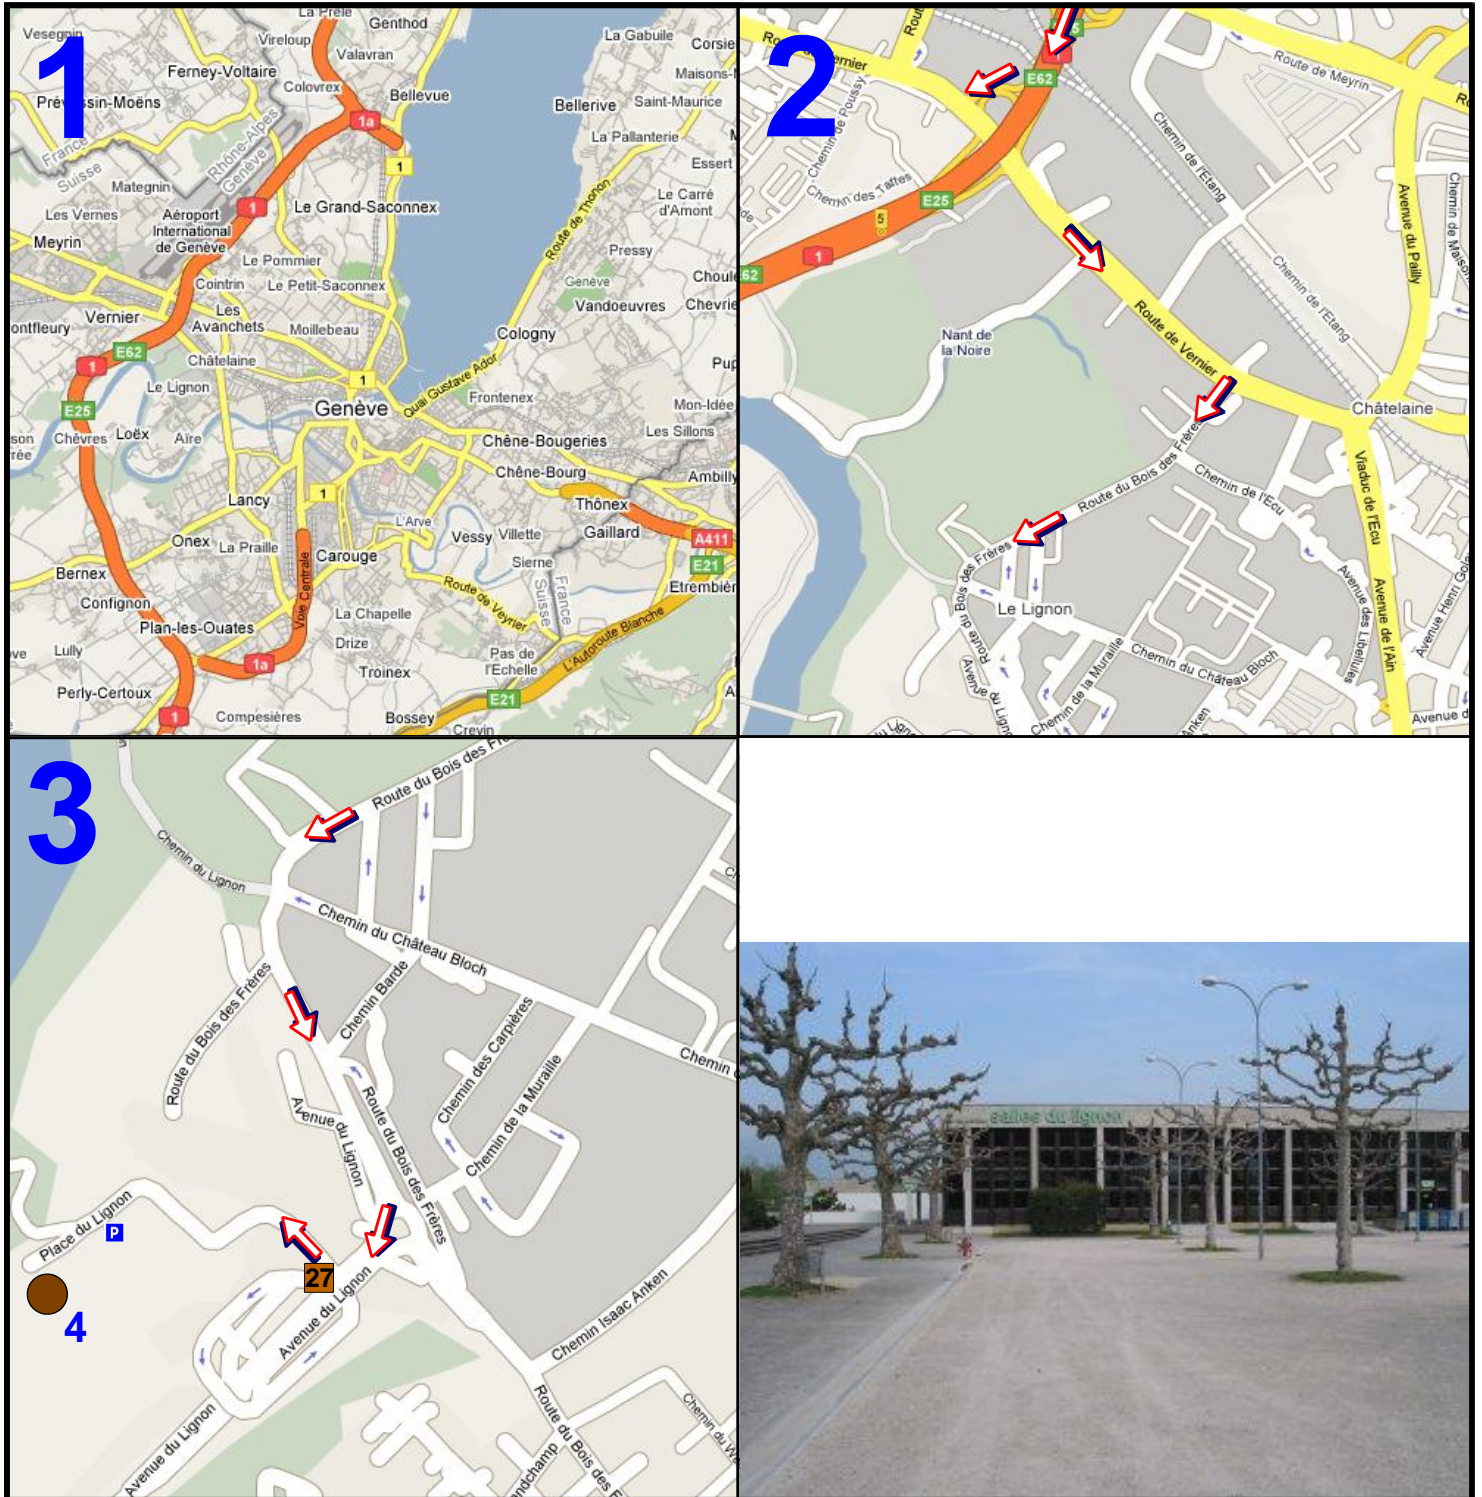

Ecole du Lignon

1 : arrivée à Genève

2 : accès depuis l'autoroute
sortie n° 4 - Genève centre - Châtelaine
Route du Bois des Frères

3 : entrer dans Le Lignon et prendre la Place du Lignon

4 : Ecole du Lignon - place du Lignon 16 - Le Lignon

27 Bus direction gare Cornavin (CFF)